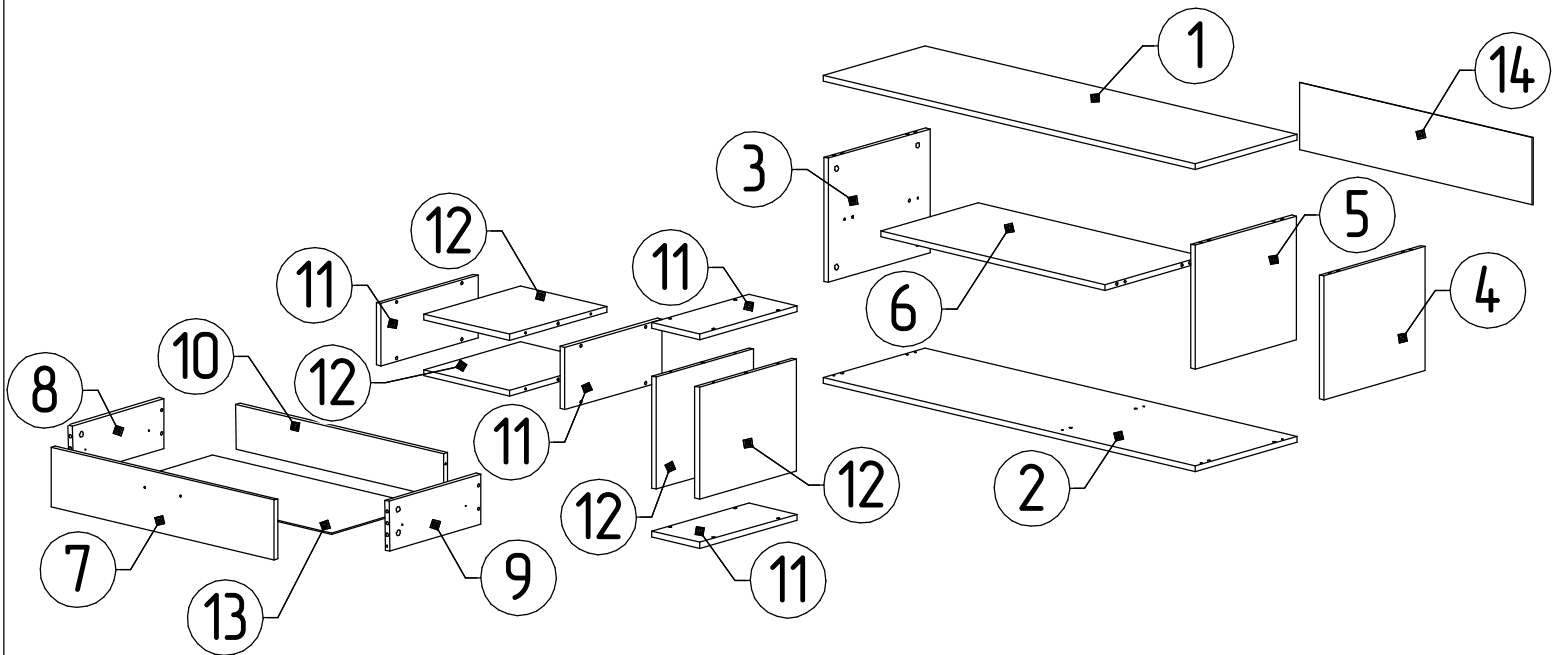

**Инструкция по сборке  
"Инсар"  
Тумба для  
телерадиоаппаратуры  
ИВ-117.02.00**

**Instrukcja montażu mebli  
"Insar"  
Szafka  
RTV  
IV-117.02.00**

**Assembly instructions  
"Insar"  
Curbstone for the  
TV equipment  
IV-117.02.00**

**Дата изготовления  
Production date  
Data produkcji**

**Штамп ОТК  
Stamp of Quality Department  
Pieczęć Działu Jakości**

**EAC**

№	a x b x c	n
1	1328 x 401 x 16	1
2	1328 x 401 x 16	1
3	340 x 400 x 16	1
4	340 x 400 x 16	1
5	340 x 399 x 16	1
6	800 x 383 x 16	1
7	796 x 164 x 16	1
8	360 x 137 x 16	1
9	360 x 137 x 16	1
10	742 x 123 x 16	1
11	383 x 171 x 16	4
12	383 x 306 x 16	4
13	756 x 366 x 3...3,2	1
14	828 x 180 x 3...3,2	1