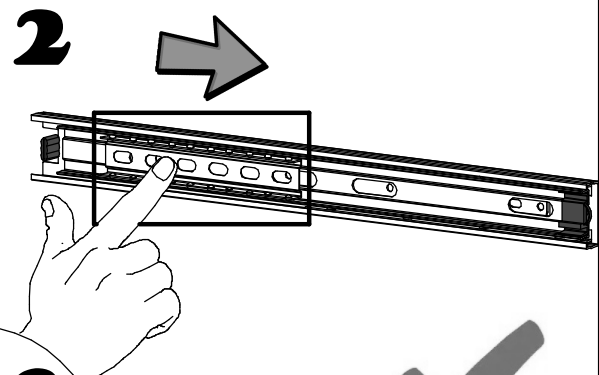

**Инструкция по сборке  
"Инсар"  
Тумба для  
телерадиоаппаратуры  
ИВ-117.02.00**

**Instrukcja montażu mebli  
"Insar"  
Szafka  
RTV  
IV-117.02.00**

**Assembly instructions  
"Insar"  
Curbstone for the  
TV equipment  
IV-117.02.00**

**Дата изготовления  
Production date  
Data produkcji**

**Штамп ОТК  
Stamp of Quality Department  
Pieczęć Działu Jakości**

**EAC**

№	a x b x c	n
1	1328 x 401 x 16	1
2	1328 x 401 x 16	1
3	340 x 400 x 16	1
4	340 x 400 x 16	1
5	340 x 399 x 16	1
6	800 x 383 x 16	1
7	796 x 164 x 16	1
8	360 x 137 x 16	1
9	360 x 137 x 16	1
10	742 x 123 x 16	1
11	383 x 171 x 16	4
12	383 x 306 x 16	4
13	756 x 366 x 3...3,2	1
14	828 x 180 x 3...3,2	1