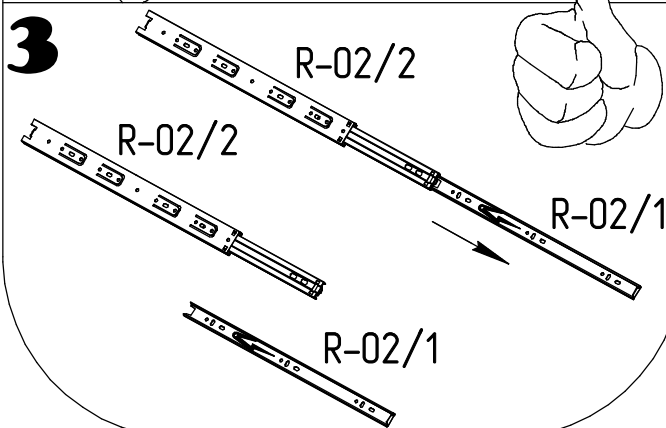

**Инструкция по сборке  
"Инсар"  
Тумба для  
телерадиоаппаратуры  
ИВ-117.02.00**

**Instrukcja montażu mebli  
"Insar"  
Szafka  
RTV  
IV-117.02.00**

**Assembly instructions  
"Insar"  
Curbstone for the  
TV equipment  
IV-117.02.00**

**Дата изготовления  
Production date  
Data produkcji**

**Штамп ОТК  
Stamp of Quality Department  
Pieczęć Działu Jakości**

**EAC**

№	a x b x c	n
1	1328 x 401 x 16	1
2	1328 x 401 x 16	1
3	340 x 400 x 16	1
4	340 x 400 x 16	1
5	340 x 399 x 16	1
6	800 x 383 x 16	1
7	796 x 164 x 16	1
8	360 x 137 x 16	1
9	360 x 137 x 16	1
10	742 x 123 x 16	1
11	383 x 171 x 16	4
12	383 x 306 x 16	4
13	756 x 366 x 3...3,2	1
14	828 x 180 x 3...3,2	1