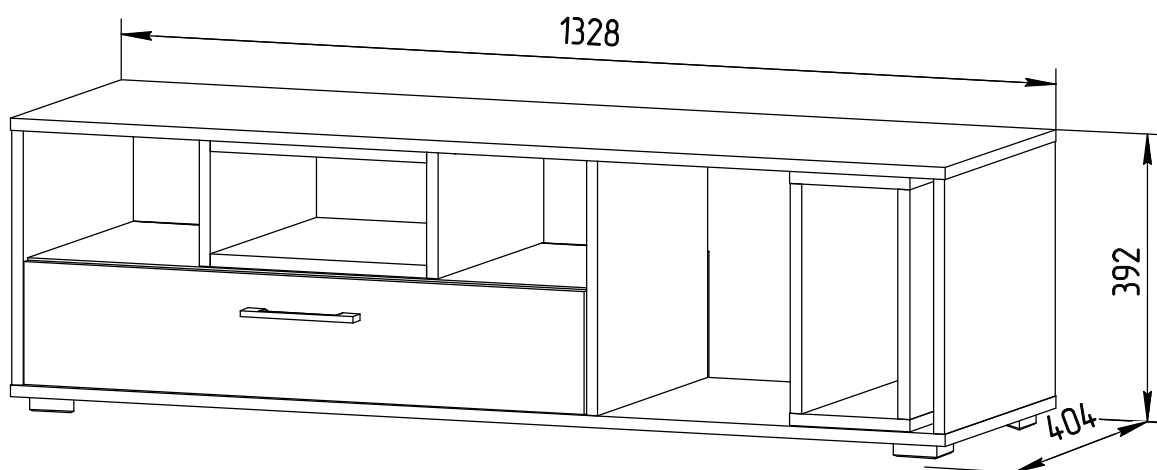

**Инструкция по сборке  
"Инсар"  
Тумба для  
телерадиоаппаратуры  
ИВ-117.02.00**

**Instrukcja montażu mebli  
"Insar"  
Szafka  
RTV  
IV-117.02.00**

**Assembly instructions  
"Insar"  
Curbstone for the  
TV equipment  
IV-117.02.00**

**Дата изготовления  
Production date  
Data produkcji**

**Штамп ОТК  
Stamp of Quality Department  
Pieczęć Działu Jakości**

**EAC**

№	a x b x c	n
1	1328 x 401 x 16	1
2	1328 x 401 x 16	1
3	340 x 400 x 16	1
4	340 x 400 x 16	1
5	340 x 399 x 16	1
6	800 x 383 x 16	1
7	796 x 164 x 16	1
8	360 x 137 x 16	1
9	360 x 137 x 16	1
10	742 x 123 x 16	1
11	383 x 171 x 16	4
12	383 x 306 x 16	4
13	756 x 366 x 3...3,2	1
14	828 x 180 x 3...3,2	1